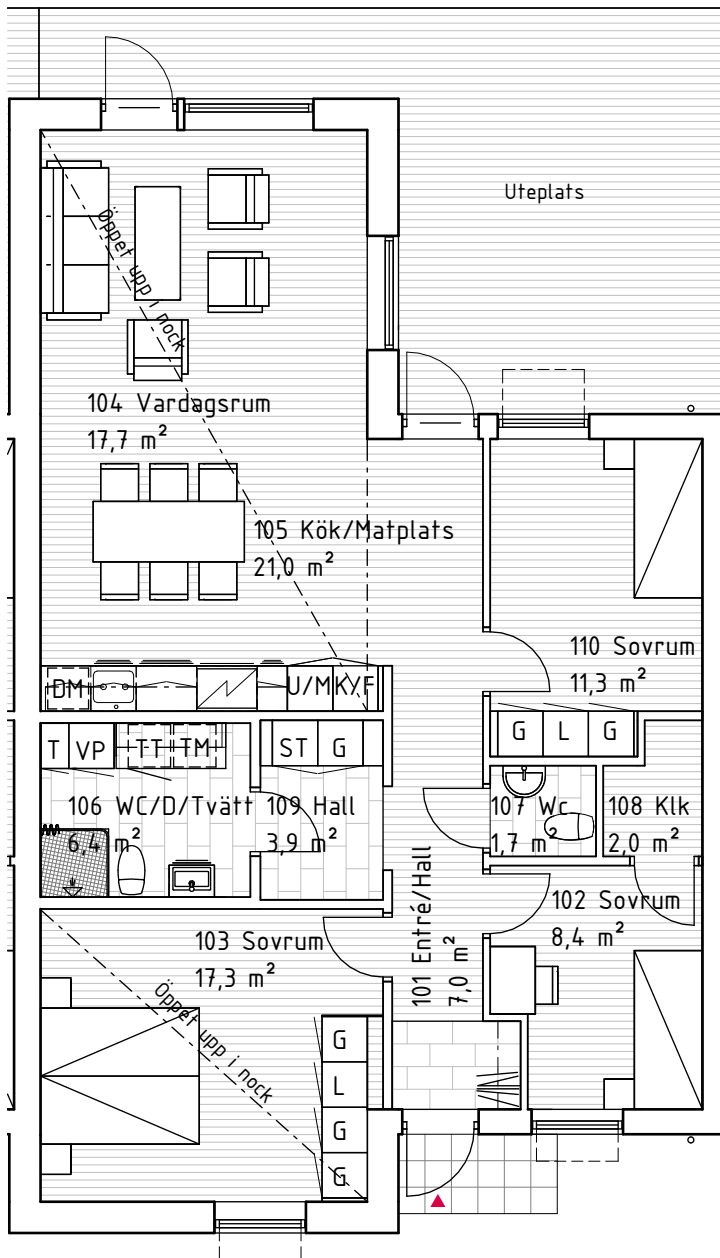

Hus 7.

En plan, 4 RoK, 100 m²
Tomt ca 290 m²

Alt. planlösning

	Kyl/Frys		Överskåp
	Diskmaskin		Teknikskåp
	Induktionshäll		Garderob
	Högskåp		Linneskåp
	Ugn i högskåp		Städsåp
	Värmepump		Tvättmaskin
	Mikro i högskåp		Torktumlare

Skala 1:100

Skiftet 1, Borstahuset

Mindre avvikelser i planlösning kan förekomma.

Orienteringsfigur

FOJAB

dilum
FASTIGHETER