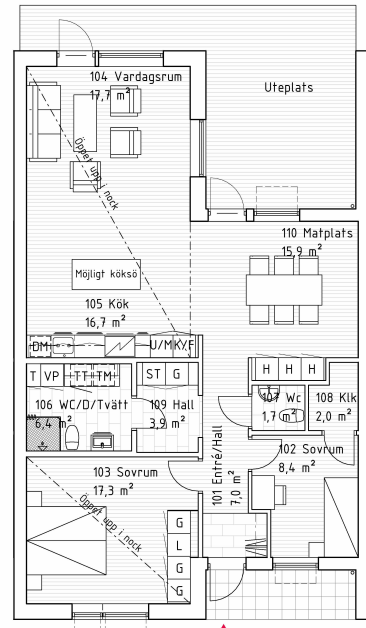

Hus 7.

En plan, 4 RoK, 100 m²
Tomt ca 290 m²

Alt. planlösning

	Kyl/Frys		Överskåp
	Diskmaskin		Teknikskåp
	Induktionshäll		Garderob
	Högskåp		Linneskåp
	Ugn i högskåp		Städsåp
	Värmepump		Tvättmaskin
	Mikro i högskåp		Torktumlare

Skala 1:100

Skiftet 1, Borstahuset

Mindre avvikelser i planlösning kan förekomma.

Orienteringsfigur

FOJAB

dilum
FASTIGHETER