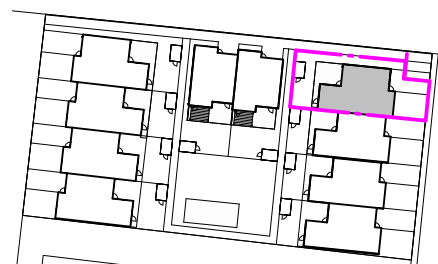

Hus 7.

En plan, 4 RoK, 100 m²
Tomt ca 290 m²

Alt. planlösning

	Kyl/Frys		Överskåp
	Diskmaskin		Teknikskåp
	Induktionshäll		Garderob
	Högskåp		Linneskåp
	Ugn i högskåp		Städsåp
	Värmepump		Tvättmaskin
	Mikro i högskåp		Torktumlare

Skala 1:100

Skiftet 1, Borstahuset

Mindre avvikelser i planlösning kan förekomma.

Orienteringsfigur

FOJAB

dilum
FASTIGHETER