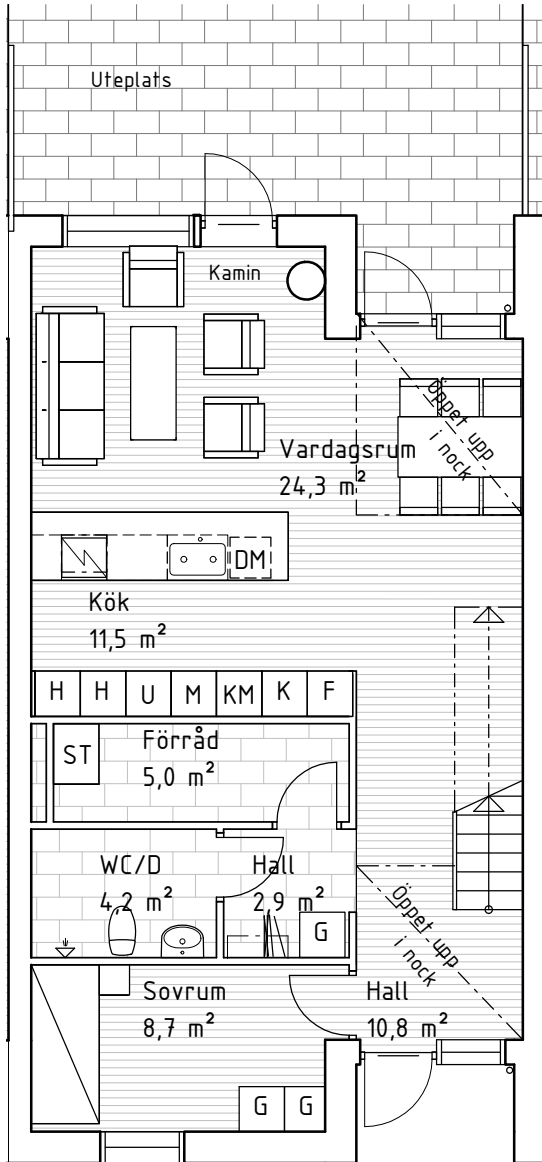

Hus 11

Två plan, 4-5 RoK, 129m²
Tomt 183 m²

Plan 1

Plan 2

K	Kylskåp	M	Mikro i högskåp
F	Frysskåp	Ö	Överskåp
DM	Diskmaskin	ST	Städsåp
⚡	Induktionshäll	G	Garderob
H	Högskåp	L	Linneskåp
U	Ugn i högskåp	TM	Tvättmaskin
KM	Kaffemaskin i högskåp	TT	Torktumlare

0 1 2 3 4 5 m

Mindre avvikelser i planlösning kan förekomma.

Skala 1:100

Skiftet 1, Borstahusen

2011

Orienteringsfigur