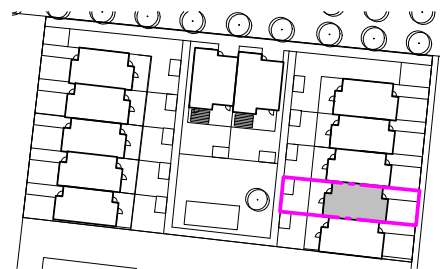

Hus 11

Två plan, 4-5 RoK, 129m²
Tomt 183 m²

Plan 1

Plan 2

K	Kylskåp	M	Mikro i högskåp
F	Frysskåp	Ö	Överskåp
DM	Diskmaskin	ST	Städsåp
⚡	Induktionshäll	G	Garderob
H	Högskåp	L	Linneskåp
U	Ugn i högskåp	TM	Tvättmaskin
KM	Kaffemaskin i högskåp	TT	Torktumlare

0 1 2 3 4 5 m

Mindre avvikelser i planlösning kan förekomma.

Skala 1:100

Skiftet 1, Borstahusen

2011

Orienteringsfigur