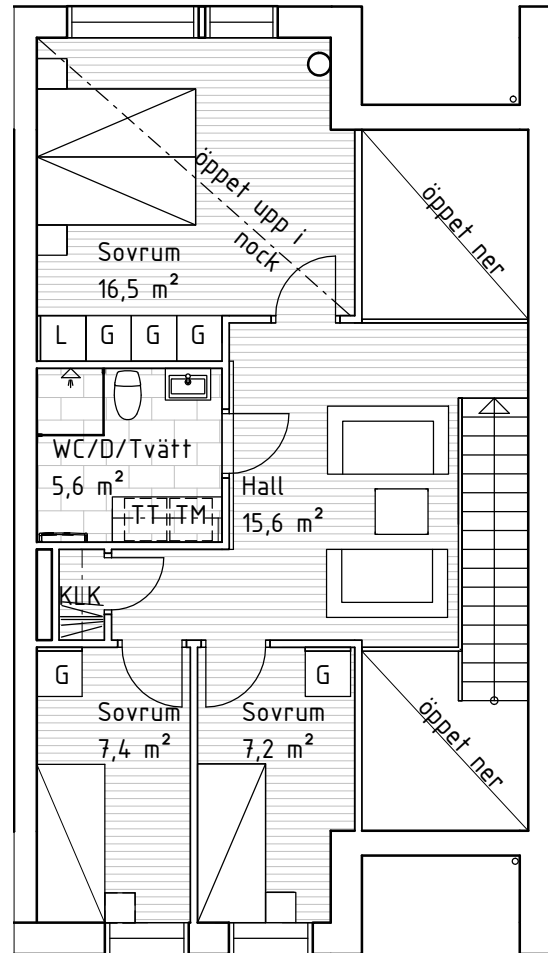

Hus 11

Två plan, 4-5 RoK, 129m²
Tomt 183 m²

Plan 1

Plan 2

K	Kylskåp	M	Mikro i högskåp
F	Frysskåp	Ö	Överskåp
DM	Diskmaskin	ST	Städsåp
⚡	Induktionshäll	G	Garderob
H	Högskåp	L	Linneskåp
U	Ugn i högskåp	TM	Tvättmaskin
KM	Kaffemaskin i högskåp	TT	Torktumlare

0 1 2 3 4 5 m

Mindre avvikelser i planlösning kan förekomma.

Skala 1:100

Skiftet 1, Borstahusen

2011

Orienteringsfigur