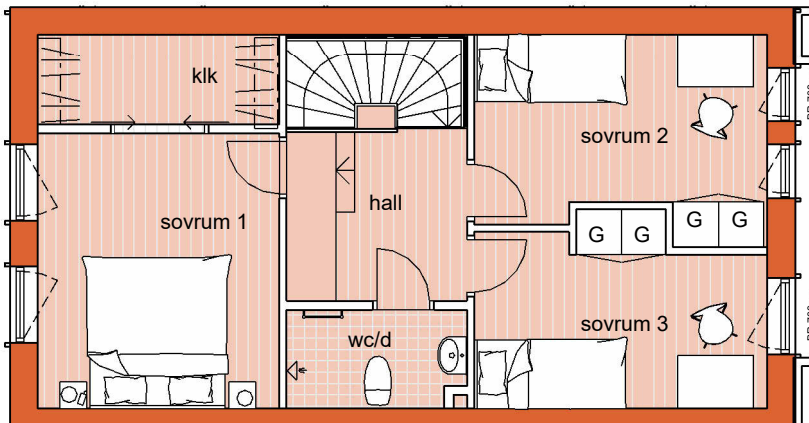

STADSOASEN

plan 2

plan 1

Skala 1:100 (A4)

Teckenförklaring:

- | | | | |
|----|------------|-----|---------------------|
| G | Garderob | TM | Tvättmaskin |
| ST | Städskap | TT | Torktumlare |
| K | Kyl | KM | Kombimaskin |
| F | Frys | — | Undertak |
| — | Häll/ugn | BR= | Bröstningshöjd |
| DM | Diskmaskin | ELC | Elcentral |
| m | Mikro | VV | Skåp för rökoppling |