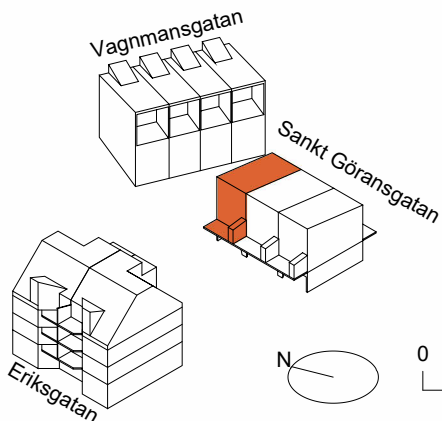

STADSOASEN

plan 2

plan 1

Skala 1:100 (A4)

Teckenförklaring:

- | | | | |
|----|------------|-----|---------------------|
| G | Garderob | TM | Tvättmaskin |
| ST | Städskap | TT | Torktumlare |
| K | Kyl | KM | Kombimaskin |
| F | Frys | — | Undertak |
| — | Häll/ugn | BR= | Bröstningshöjd |
| DM | Diskmaskin | ELC | Elcentral |
| m | Mikro | VV | Skåp för rökoppling |