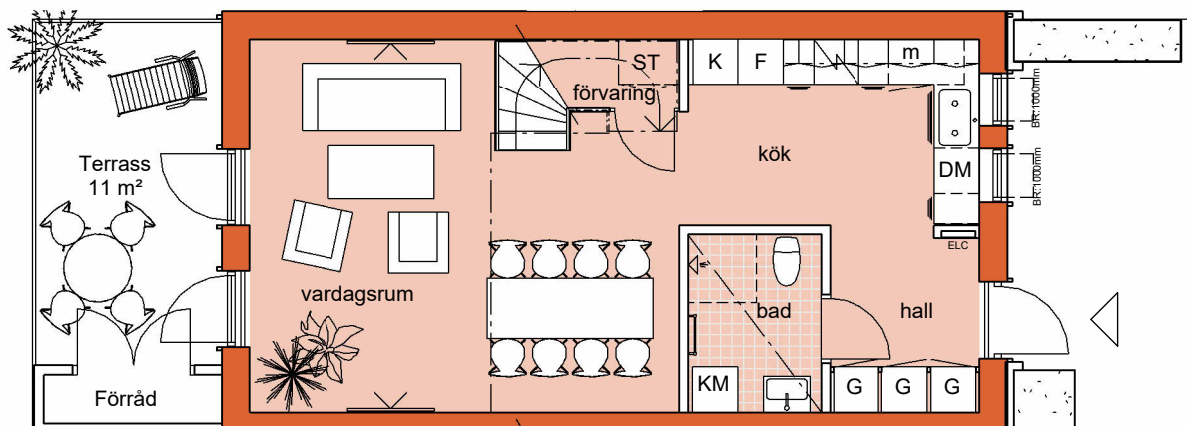

STADSOASEN

plan 2

plan 1

Skala 1:100 (A4)

Teckenförklaring:

- | | | | |
|----|------------|-----|---------------------|
| G | Garderob | TM | Tvättmaskin |
| ST | Städskap | TT | Torktumlare |
| K | Kyl | KM | Kombimaskin |
| F | Frys | — | Undertak |
| — | Häll/ugn | BR= | Bröstningshöjd |
| DM | Diskmaskin | ELC | Elcentral |
| m | Mikro | VV | Skåp för rökoppling |