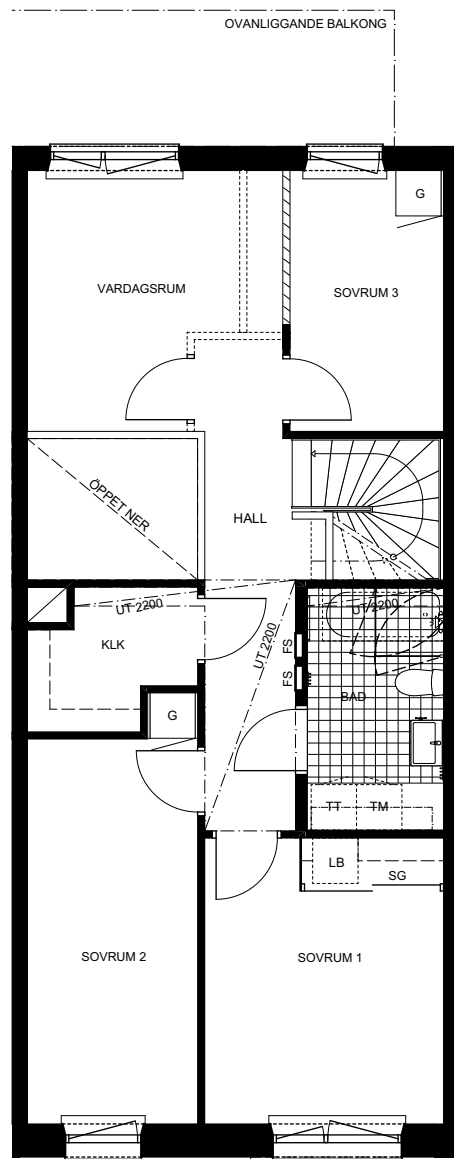

5 rum & kök, 134 m²

BUNKHAGEN SÖDRA ENTRÉ
 LGH 41001 ETAGE
 FASTIGHETS BETECKNING
 OPALEN 161