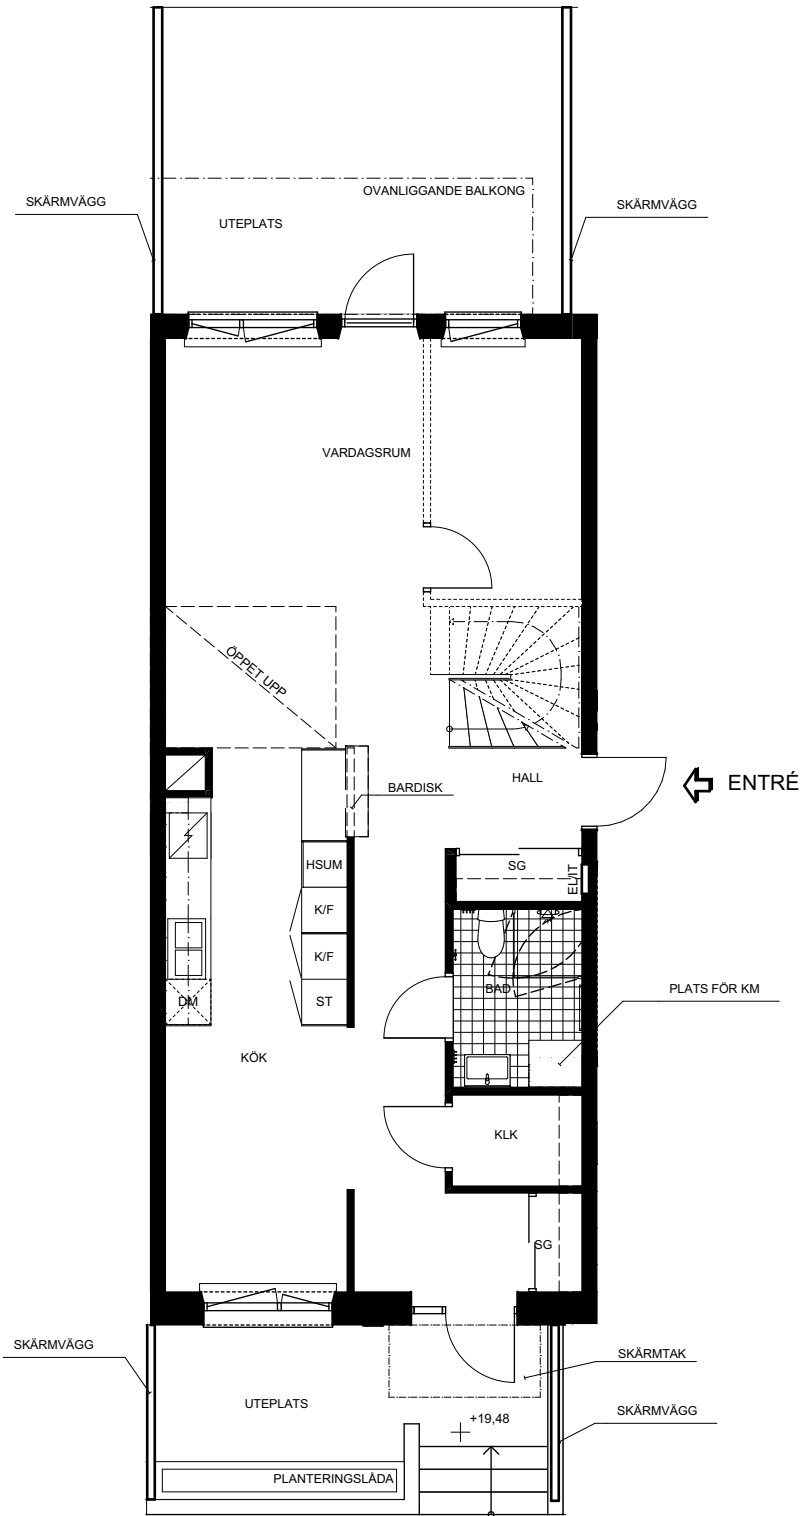

5 rum & kök, 134 m²

BUNKHAGEN SÖDRA ENTRÉ
 LGH 41001 ETAGE
 FASTIGHETS BETECKNING
 OPALEN 161