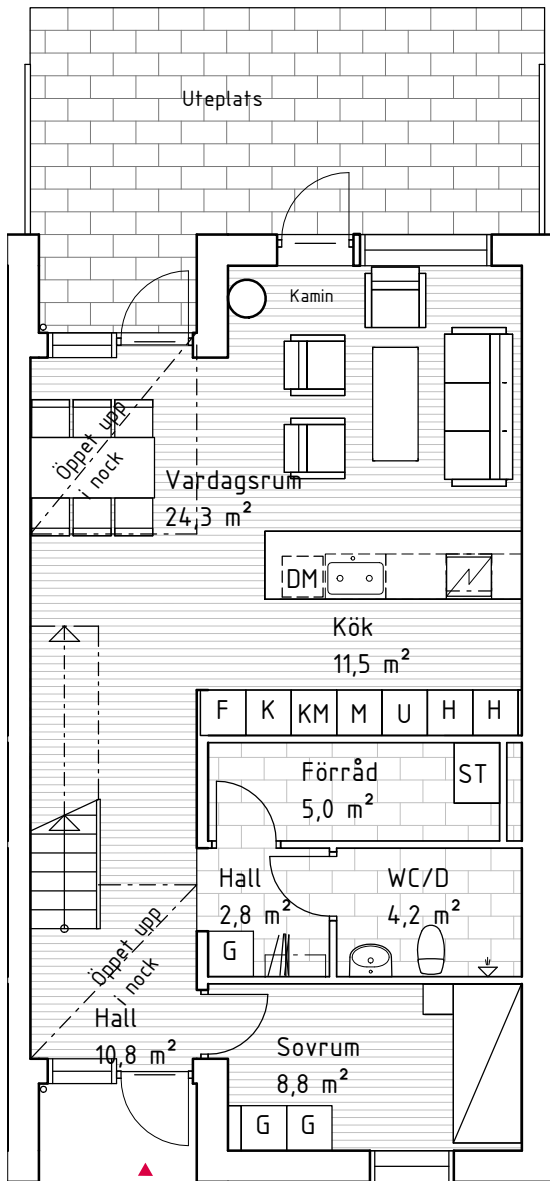

Hus 5.

Två plan, 4-5 RoK, 129 m²
Tomt 207 m²

Plan 1

K	Kylskåp	M	Mikro i högskåp
F	Frysskåp	--	Överskåp
DM	Diskmaskin	ST	Städsåp
⚡	Induktionshäll	G	Garderob
H	Högskåp	L	Linneskåp
U	Ugn i högskåp	TM	Tvättmaskin
KM	Kaffemaskin i högskåp	TT	Torktumlare

0 1 2 3 4 5 m

Mindre avvikelser i planlösning kan förekomma.

Skala 1:100

Skiftet 1, Borstahusen

2005

Plan 2

Orienteringsfigur

FOJAB