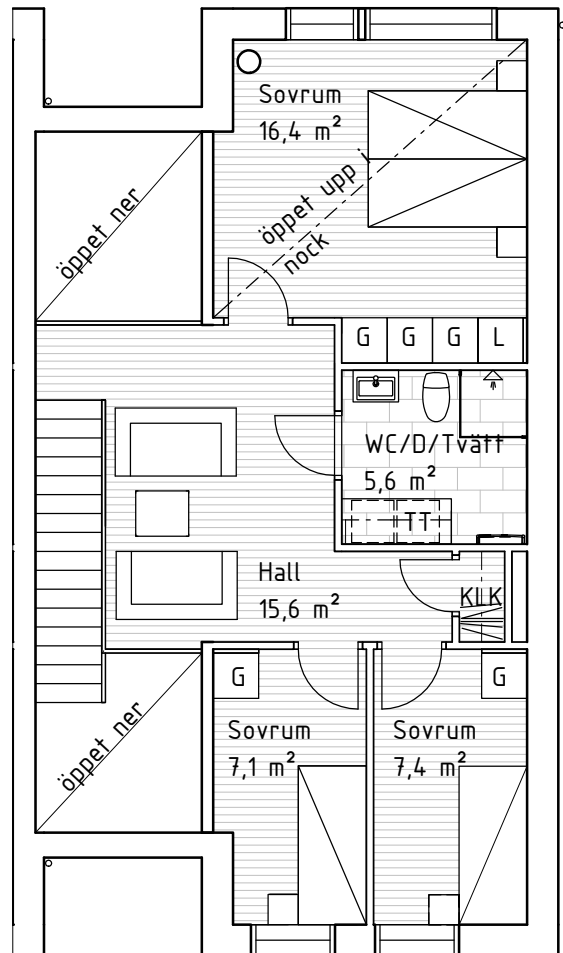

Hus 5.

Två plan, 4-5 RoK, 129 m²
Tomt 207 m²

Plan 1

K	Kylskåp	M	Mikro i högskåp
F	Frysskåp	--	Överskåp
DM	Diskmaskin	ST	Städsåp
⚡	Induktionshäll	G	Garderob
H	Högskåp	L	Linneskåp
U	Ugn i högskåp	TM	Tvättmaskin
KM	Kaffemaskin i högskåp	TT	Torktumlare

0 1 2 3 4 5 m

Mindre avvikelser i planlösning kan förekomma.

Skala 1:100

Skiftet 1, Borstahusen

2005

Plan 2

Orienteringsfigur

FOJAB