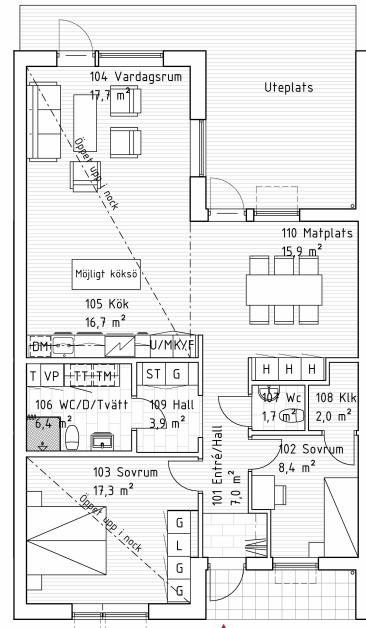

Hus 10.

En plan, 4 RoK, 100 m²

Tomt ca 254 m²

Alt. planlösning

K/F	Kyl/Frys	- - -	Överskåp
DM	Diskmaskin	T	Teknikskåp
⚡	Induktionshäll	G	Garderob
H	Högsåp	L	Linnesåp
U	Ugn i högsåp	ST	Stådsåp
VP	Vårmepump	TM	Tvåttmaskin
M	Mikro i högsåp	TT	Torktumlare

Skala 1:100

Skiftet 1, Borstahusen

Mindre avvikelser i planlösning kan förekomma.

Orienteringsfigur