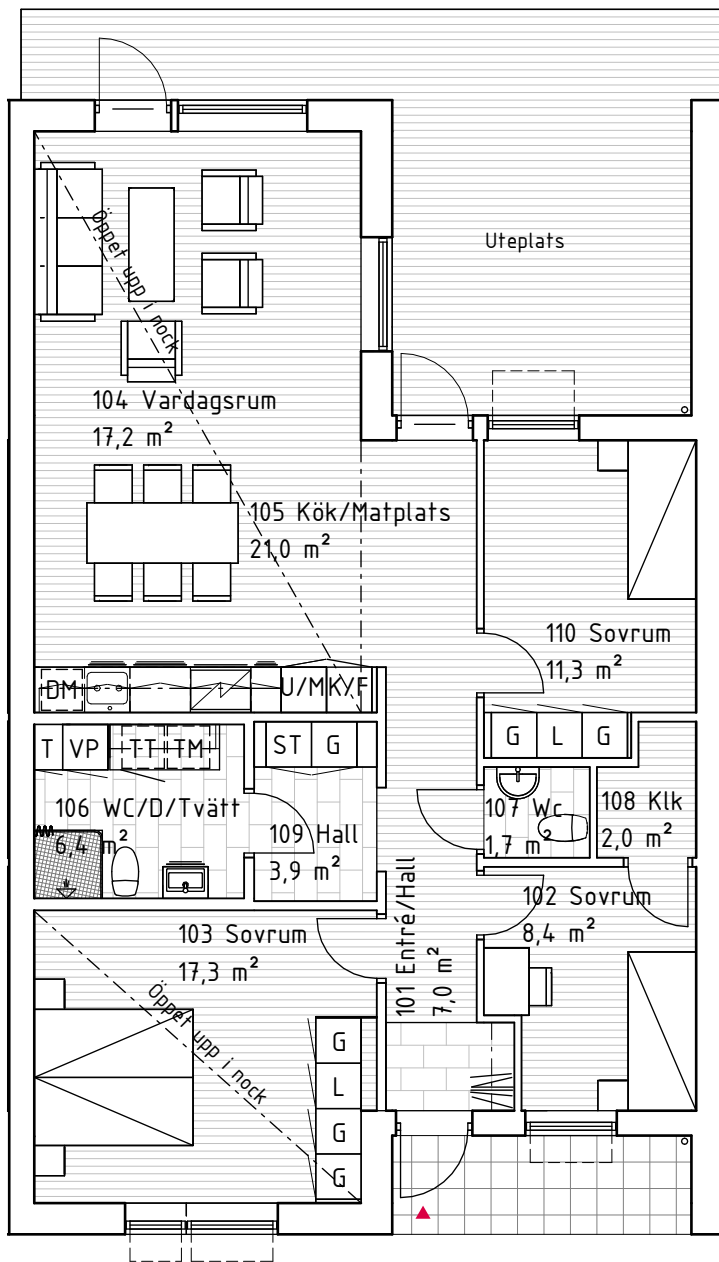

Hus 10.

En plan, 4 RoK, 100 m²

Tomt ca 254 m²

Alt. planlösning

K/F	Kyl/Frys	- - -	Överskåp
DM	Diskmaskin	T	Teknikskåp
⚡	Induktionshäll	G	Garderob
H	Högsåp	L	Linnesåp
U	Ugn i högsåp	ST	Stådsåp
VP	Vårmepump	TM	Tvåttmaskin
M	Mikro i högsåp	TT	Torktumlare

Skala 1:100

Skiftet 1, Borstahusen

Mindre avvikelser i planlösning kan förekomma.

Orienteringsfigur