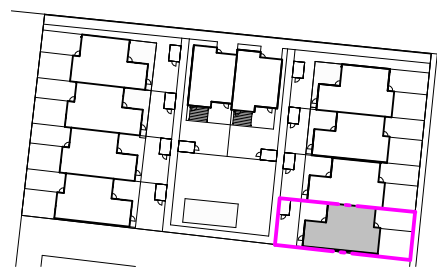

Hus 10.

En plan, 4 RoK, 100 m²

Tomt ca 254 m²

Alt. planlösning

K/F	Kyl/Frys	- - -	Överskåp
DM	Diskmaskin	T	Teknikskåp
⚡	Induktionshäll	G	Garderob
H	Högsåp	L	Linnesåp
U	Ugn i högsåp	ST	Stådsåp
VP	Vårmepump	TM	Tvåttmaskin
M	Mikro i högsåp	TT	Torktumlare

Skala 1:100

Skiftet 1, Borstahusen

Mindre avvikelser i planlösning kan förekomma.

Orienteringsfigur