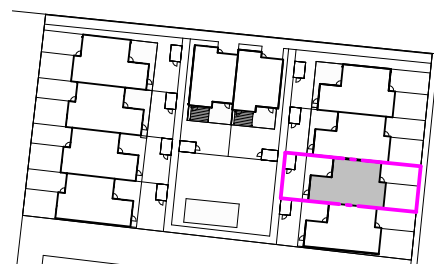

Hus 9.

En plan, 4 RoK, 100 m²
Tomt ca 245 m²

Alt. planlösning

	Kyl/Frys		Överskåp
	Diskmaskin		Teknikskåp
	Induktionshäll		Garderob
	Högsåp		Linnesåp
	Ugn i högsåp		Stådsåp
	Vårmepump		Tvåttmaskin
	Mikro i högsåp		Torktumlare

Skala 1:100

Skiftet 1, Borstahusen

Mindre avvikelser i planlösning kan förekomma.

Orienteringsfigur

FOJAB

dilum
FASTIGHETER