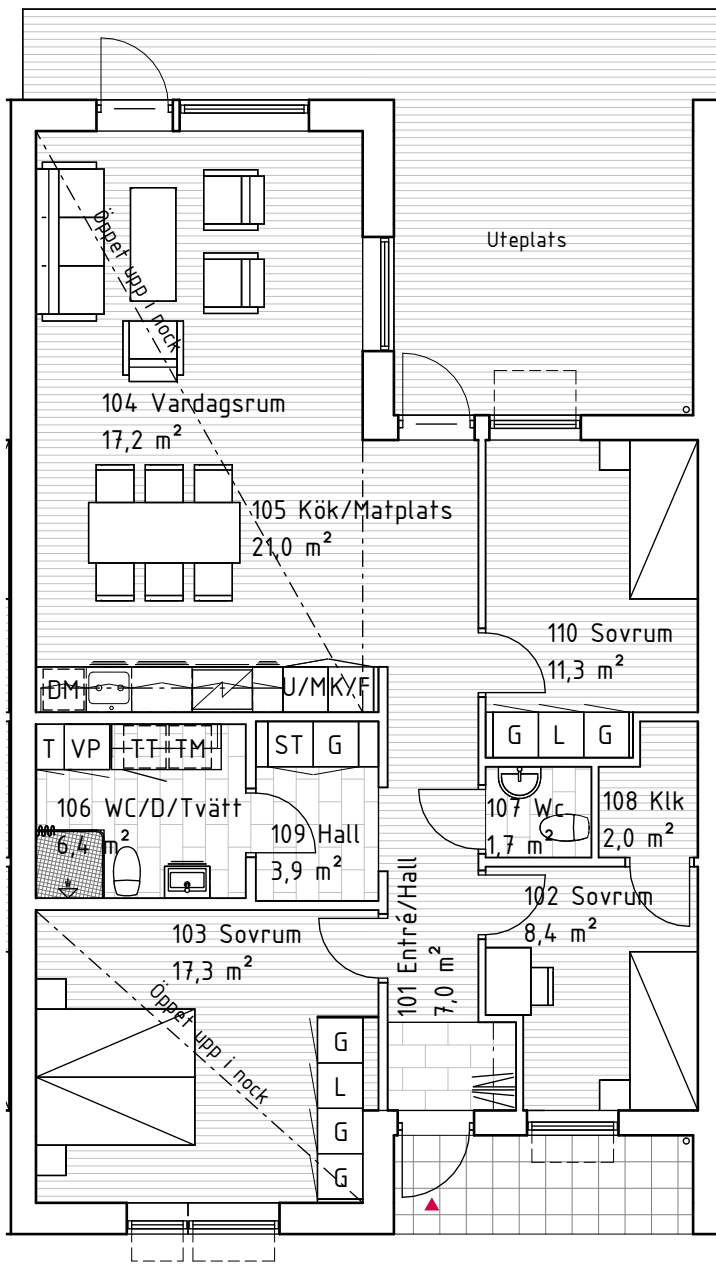

Hus 9.

En plan, 4 RoK, 100 m²
Tomt ca 245 m²

Alt. planlösning

	Kyl/Frys		Överskåp
	Diskmaskin		Teknikskåp
	Induktionshäll		Garderob
	Högsåp		Linnesåp
	Ugn i högsåp		Stådsåp
	Vårmepump		Tvåttmaskin
	Mikro i högsåp		Torktumlare

Skala 1:100

Skiftet 1, Borstahusen

Mindre avvikelser i planlösning kan förekomma.

Orienteringsfigur

FOJAB

dilum
FASTIGHETER