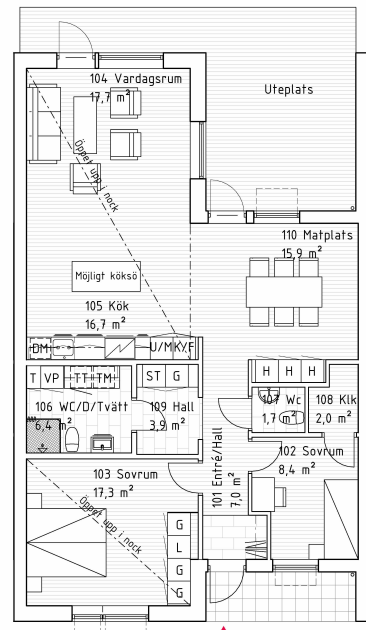

Hus 9.

En plan, 4 RoK, 100 m²
Tomt ca 245 m²

Alt. planlösning

	Kyl/Frys		Överskåp
	Diskmaskin		Teknikskåp
	Induktionshäll		Garderob
	Högsåp		Linnesåp
	Ugn i högsåp		Stådsåp
	Vårmepump		Tvåttmaskin
	Mikro i högsåp		Torktumlare

Skala 1:100

Skiftet 1, Borstahusen

Mindre avvikelser i planlösning kan förekomma.

Orienteringsfigur

FOJAB

dilum
FASTIGHETER