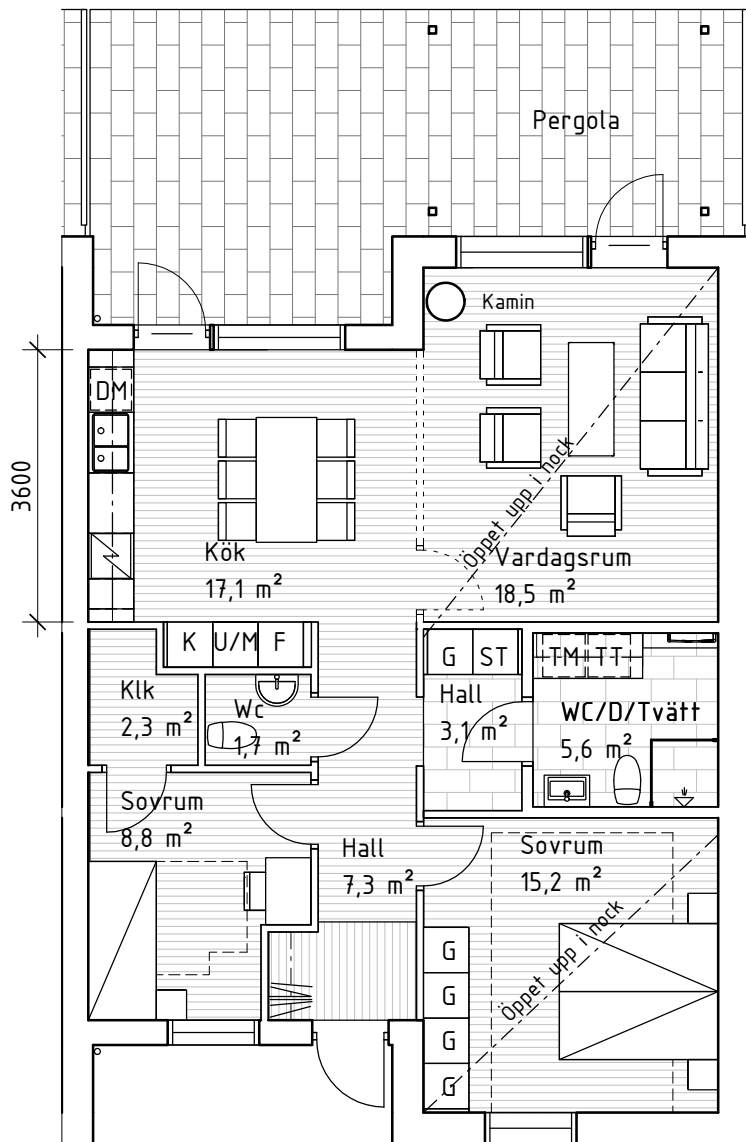

Hus 6.

En plan, 3 RoK, 82 m²

Tomt 221 m²

Plan 1

K	Kylskåp	M	Mikro i högskåp
F	Frysskåp	---	Överskåp
DM	Diskmaskin	ST	Städsåp
⚡	Induktionshäll	G	Garderob
H	Högskåp	L	Linneskåp
U	Ugn i högskåp	TM	Tvättmaskin
KM	Kaffemaskin i högskåp	TT	Torktumlare

0 1 2 3 4 5 m

Skala 1:100

Mindre avvikelser i planlösning kan förekomma.

Orienteringsfigur