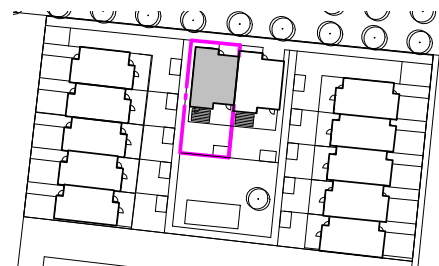

Hus 6.

En plan, 3 RoK, 82 m²

Tomt 221 m²

Plan 1

K	Kylskåp	M	Mikro i högskåp
F	Frysskåp	---	Överskåp
DM	Diskmaskin	ST	Städsåp
⚡	Induktionshäll	G	Garderob
H	Högskåp	L	Linneskåp
U	Ugn i högskåp	TM	Tvättmaskin
KM	Kaffemaskin i högskåp	TT	Torktumlare

0 1 2 3 4 5 m

Skala 1:100

Mindre avvikelser i planlösning kan förekomma.

Orienteringsfigur