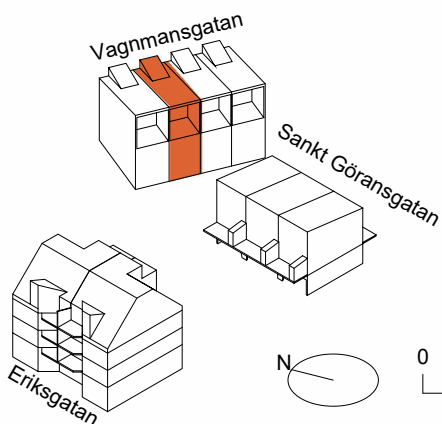

STADSOASEN

Skala 1:100 (A4)

Teckenförklaring:

G	Garderob	TM	Tvättmaskin
ST	Städsåp	TT	Torktumlare
K	Kyl	KM	Kombimaskin
F	Frys	-	Undertak
↗	Häll/ugn	BR=	Bröstningshöjd
DM	Diskmaskin	ELC	Elcentral
m	Mikro	VV	Skåp för rörkoppling