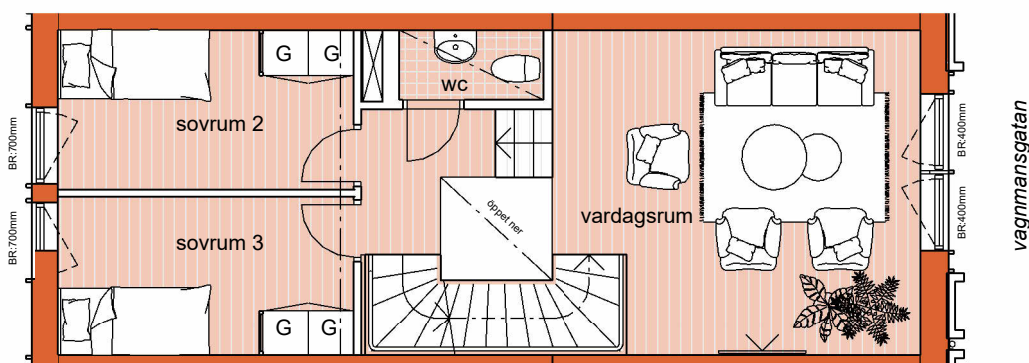

STADSOASEN

Skala 1:100 (A4)

Teckenförklaring:

G	Garderob	TM	Tvättmaskin
ST	Städsåp	TT	Torktumlare
K	Kyl	KM	Kombimaskin
F	Frys	-	Undertak
↗	Häll/ugn	BR=	Bröstningshöjd
DM	Diskmaskin	ELC	Elcentral
m	Mikro	VV	Skåp för rörkoppling