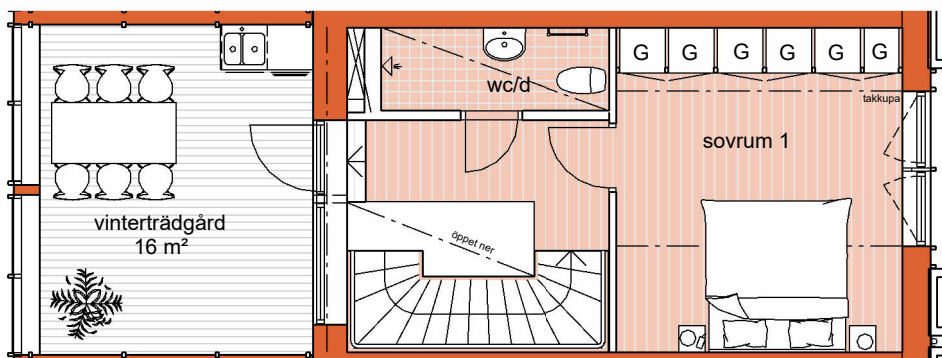

STADSOASEN

Skala 1:100 (A4)

Teckenförklaring:

G	Garderob	TM	Tvättmaskin
ST	Städsåp	TT	Torktumlare
K	Kyl	KM	Kombimaskin
F	Frys	-	Undertak
↗	Häll/ugn	BR=	Bröstningshöjd
DM	Diskmaskin	ELC	Elcentral
m	Mikro	VV	Skåp för rörkoppling