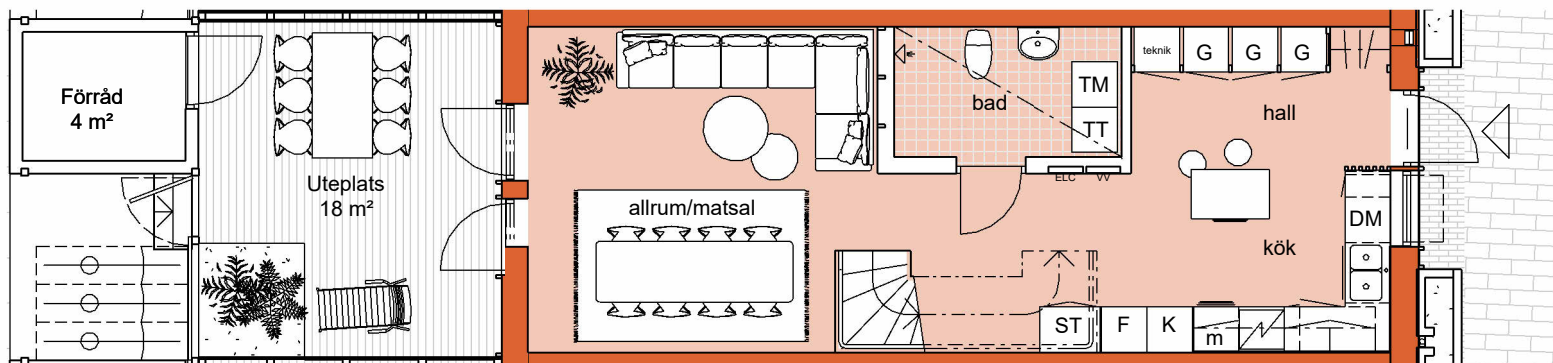

STADSOASEN

Skala 1:100 (A4)

Teckenförklaring:

G	Garderob	TM	Tvättmaskin
ST	Städsåp	TT	Torktumlare
K	Kyl	KM	Kombimaskin
F	Frys	-	Undertak
↗	Häll/ugn	BR=	Bröstningshöjd
DM	Diskmaskin	ELC	Elcentral
m	Mikro	VV	Skåp för rörkoppling