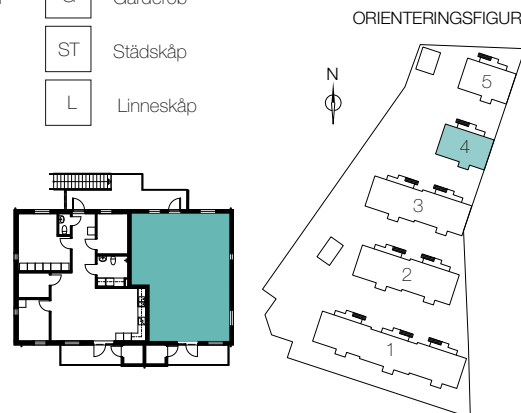

FÖRKLARINGAR

K	Kyl	Inbyggnadshäll	G	Garderob
F	Frys	TM	ST	Städs-kåp
DM	Diskmaskin	TT	L	Linneskåp