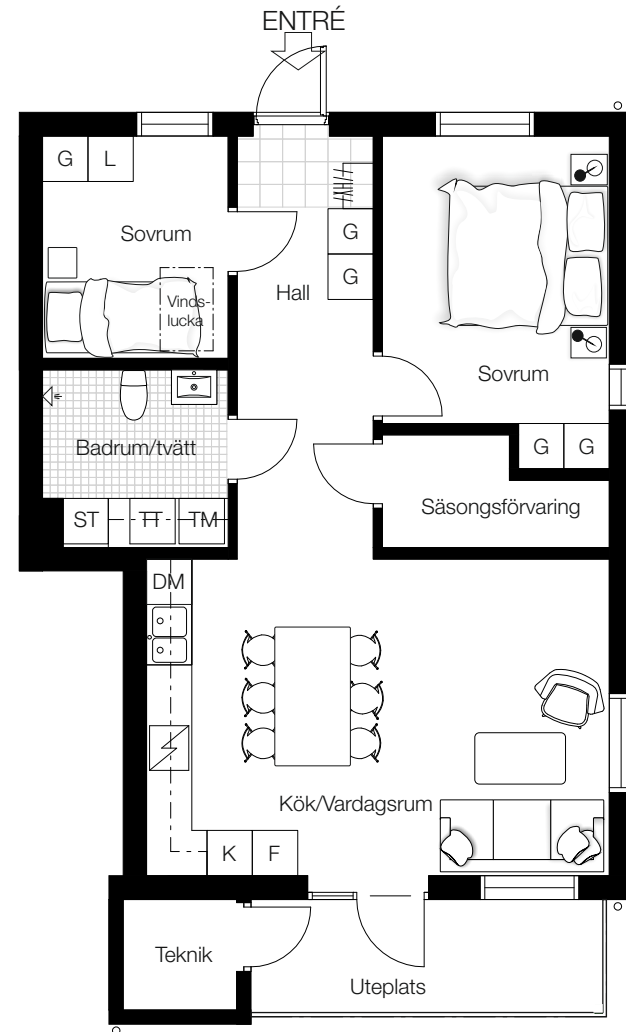

# Våning 2 - Lgh 421 - 3 rum & kök, 67 m<sup>2</sup>

Skala 1:100, 1 cm = 1 m

## FÖRKLARINGAR

K	Kyl	Inbyggnadshäll	G	Garderob
F	Frys	TM	ST	Städs-kåp
DM	Diskmaskin	TT	L	Linneskåp

## STANDARVAL

Golv  
Tarkett ek 3-stav  
Golvet är mattlack, 14 mm.

Klinker i Badrum/tvätt  
Golvpatta med formatet 10x10  
Här har du möjlighet att välja mellan 4 olika färger: Grey, Dark, Cotton, Lin

Klinker i Hall  
Golvpatta med formatet 33x33  
Här har du möjlighet att välja mellan 4 olika färger: Grey, Dark, Cotton, Lin

Vägg  
Kakel i Badrum/tvätt  
Vitt kakel, matt 20x30 ljusgrå fog

Stänkskydd i kök  
Vitt kakel, 10x30, ljusgrå fog  
Valmöjlighet blank/matt