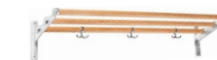

Hall

Hatthylla: Essem Nostalgi Ek/Aluminium