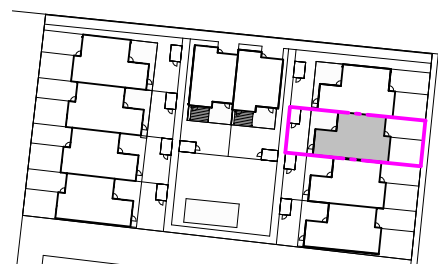

Hus 8.

En plan, 4 RoK, 100 m²
Tomt ca 245 m²

Alt. planlösning

	Kyl/Frys		Överskåp
	Diskmaskin		Teknikskåp
	Induktionshäll		Garderob
	Högsåp		Linnesåp
	Ugn i högsåp		Stådsåp
	Vårmepump		Tvåttmaskin
	Mikro i högsåp		Torktumlare

Skala 1:100

Skiftet 1, Borstahusen

Mindre avvikelser i planlösning kan förekomma.

Orienteringsfigur

FOJAB

dilum
FASTIGHETER