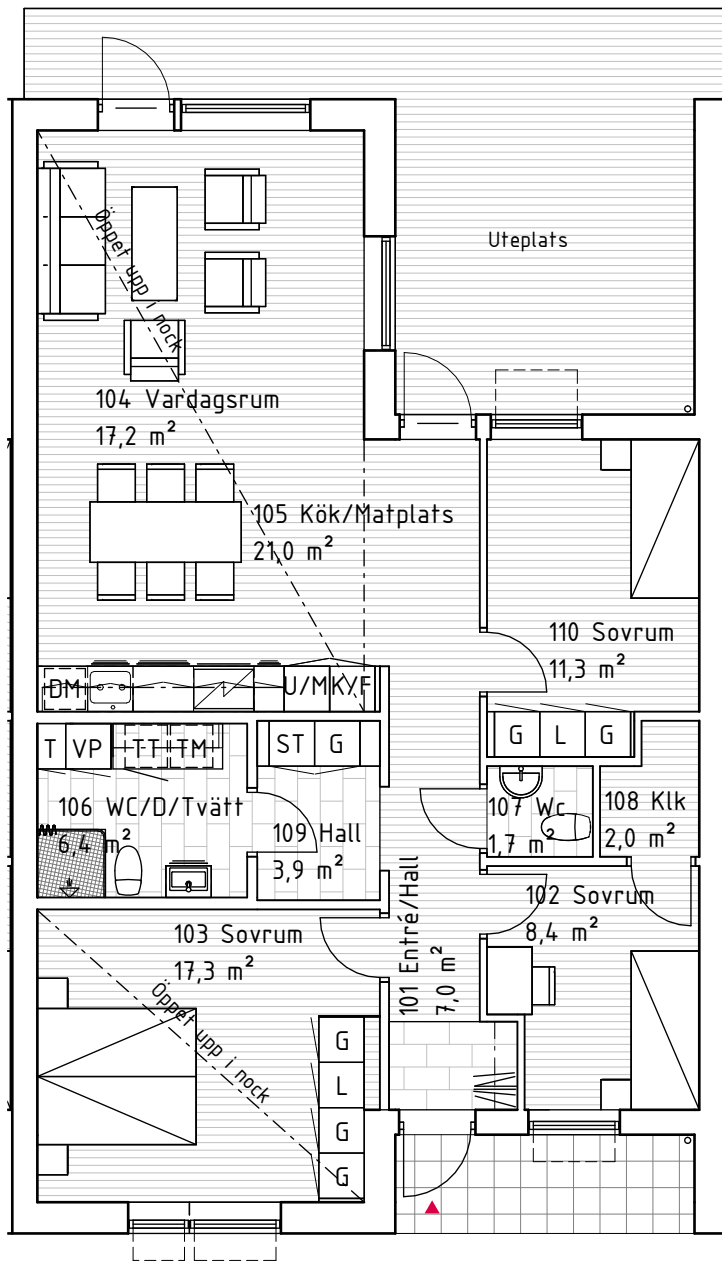

Hus 8.

En plan, 4 RoK, 100 m²
Tomt ca 245 m²

Alt. planlösning

	Kyl/Frys		Överskåp
	Diskmaskin		Teknikskåp
	Induktionshäll		Garderob
	Högsåp		Linnesåp
	Ugn i högsåp		Stådsåp
	Vårmepump		Tvåttmaskin
	Mikro i högsåp		Torktumlare

Skala 1:100

Skiftet 1, Borstahusen

Mindre avvikelser i planlösning kan förekomma.

Orienteringsfigur

FOJAB

dilum
FASTIGHETER