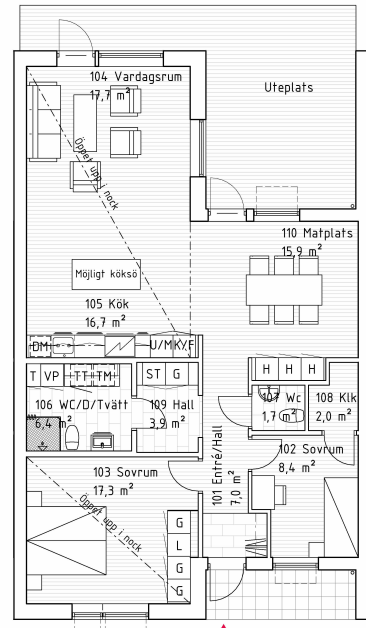

Hus 8.

En plan, 4 RoK, 100 m²
Tomt ca 245 m²

Alt. planlösning

	Kyl/Frys		Överskåp
	Diskmaskin		Teknikskåp
	Induktionshäll		Garderob
	Högsåp		Linnesåp
	Ugn i högsåp		Stådsåp
	Vårmepump		Tvåttmaskin
	Mikro i högsåp		Torktumlare

Skala 1:100

Skiftet 1, Borstahusen

Mindre avvikelser i planlösning kan förekomma.

Orienteringsfigur

FOJAB

dilum
FASTIGHETER