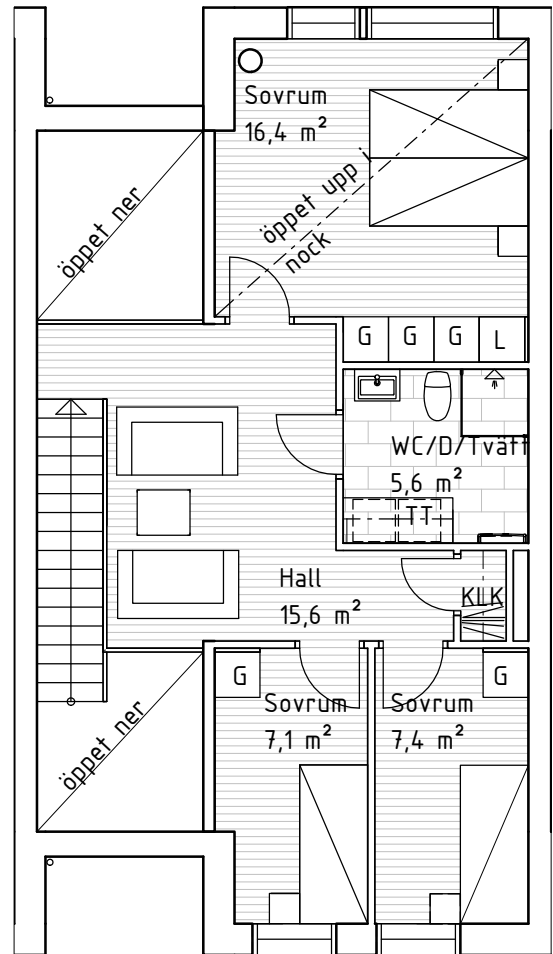

Hus 3.

Två plan, 4-5 RoK, 129 m²
Tomt 189 m²

Plan 1

Plan 2

K	Kylskåp	M	Mikro i högskåp
F	Frysskåp	Ö	Överskåp
DM	Diskmaskin	ST	Städsåp
⚡	Induktionshäll	G	Garderob
H	Högskåp	L	Linneskåp
U	Ugn i högskåp	TM	Tvättmaskin
KM	Kaffemaskin i högskåp	TT	Torktumlare

0 1 2 3 4 5 m

Skala 1:100

Mindre avvikelser i planlösning kan förekomma.

Skiftet 1, Borstahusen

2003

FOJAB

Orienteringsfigur