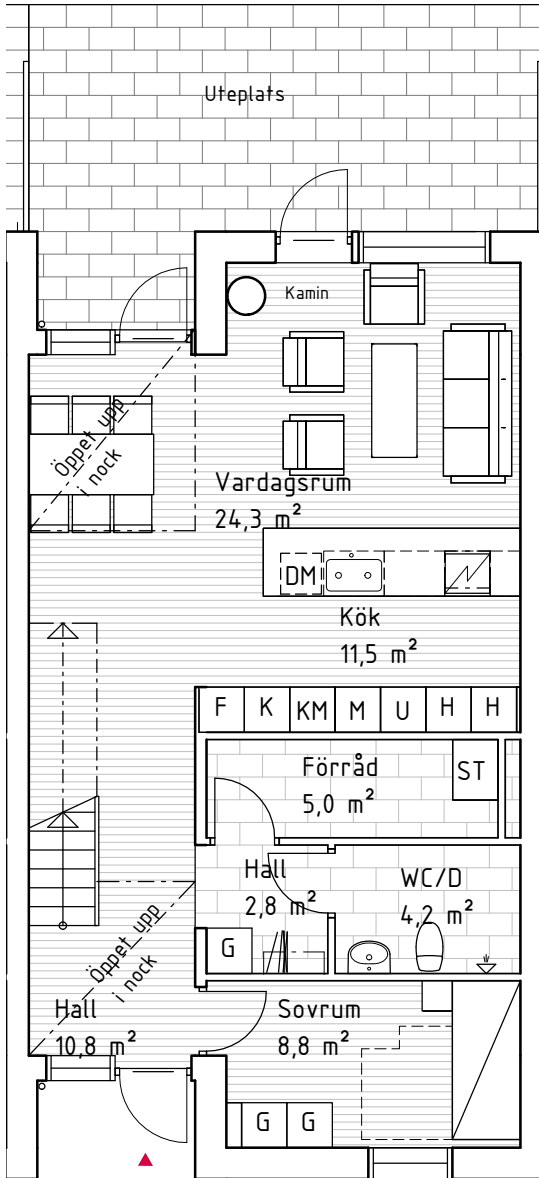

Hus 3.

Två plan, 4-5 RoK, 129 m²
Tomt 189 m²

Plan 1

Plan 2

K	Kylskåp	M	Mikro i högskåp
F	Frysskåp	Ö	Överskåp
DM	Diskmaskin	ST	Städsåp
⚡	Induktionshäll	G	Garderob
H	Högskåp	L	Linneskåp
U	Ugn i högskåp	TM	Tvättmaskin
KM	Kaffemaskin i högskåp	TT	Torktumlare

0 1 2 3 4 5 m

Skala 1:100

Mindre avvikelser i planlösning kan förekomma.

Skiftet 1, Borstahusen

2003

FOJAB

Orienteringsfigur