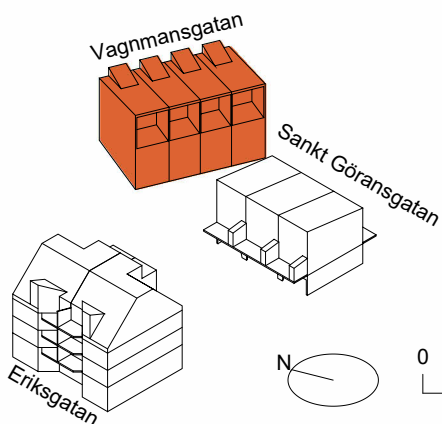

STADSOASEN

Skala 1:100 (A4)

Teckenförklaring:

- G Garderob
- ST Städskåp
- K Kyl
- F Frys
- Häll/ugn
- DM Diskmaskin
- m Mikro

- TM Tvättmaskin
- TT Torktumlare
- KM Kombimaskin
- Undertak
- BR= Bröstningshöjd
- ELC Elcentral
- VV Skåp för rörkoppling