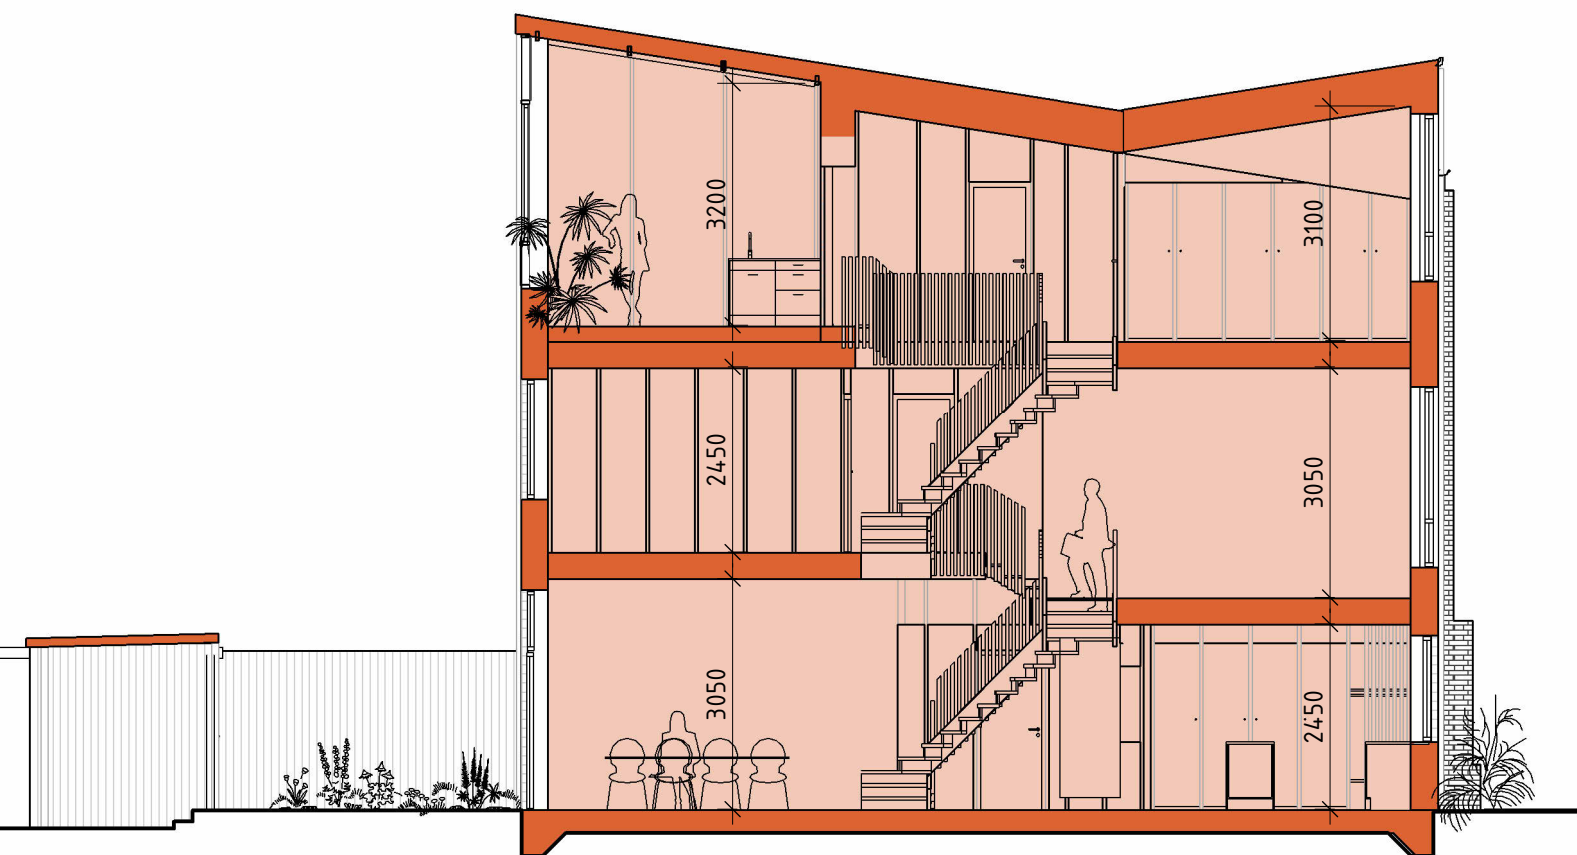

STADSOASEN

Skala 1:100 (A4)

Teckenförklaring:

- G Garderob
- ST Städskåp
- K Kyl
- F Frys
- Häll/ugn
- DM Diskmaskin
- m Mikro

- TM Tvättmaskin
- TT Torktumlare
- KM Kombimaskin
- Undertak
- BR= Bröstningshöjd
- ELC Elcentral
- VV Skåp för rörkoppling