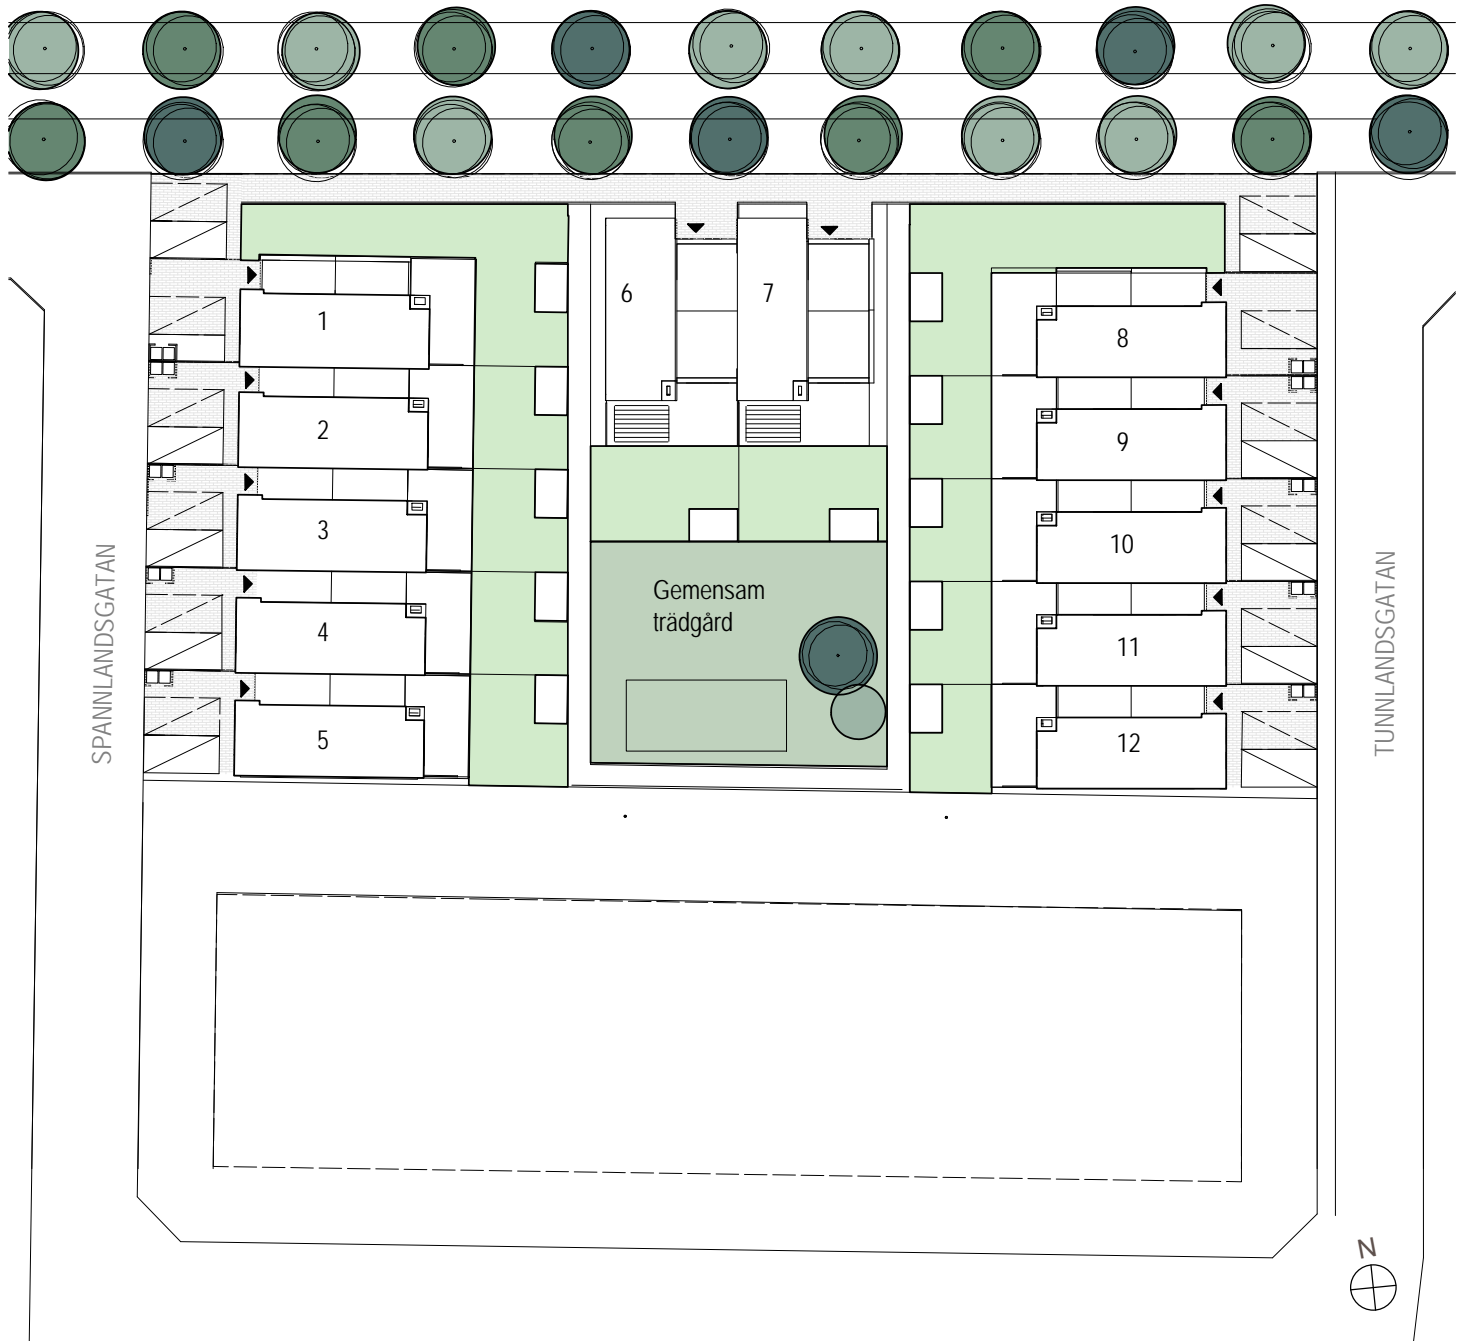

HUS 1-12

KV. SKIFTET

ERIKSTORPSVÄGEN

SKALA 1:500

Skiftet 1, Borstahuseten

0001

FOJAB

dilum
FASTIGHETER