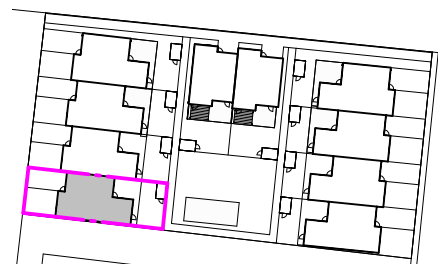

Hus 1

En plan, 4 RoK, 100 m²
Tomt ca 261 m²

Alt. planlösning

	Kyl/Frys		Överskåp
	Diskmaskin		Teknikskåp
	Induktionshäll		Garderob
	Högskap		Linneskåp
	Ugn i högskap		Städskap
	Värmepump		Tvättmaskin
	Mikro i högskap		Torktumlare

Skala 1:100

Skiftet 1, Borstahusen

Mindre avvikelser i planlösning kan förekomma.

Orienteringsfigur

FOJAB

dilum
FASTIGHETER