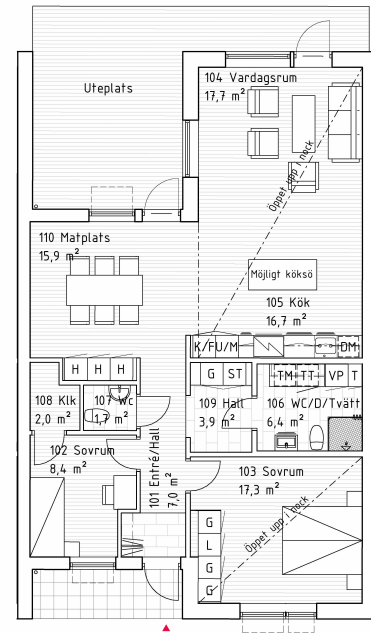

Hus 1

En plan, 4 RoK, 100 m²
Tomt ca 261 m²

Alt. planlösning

	Kyl/Frys		Överskåp
	Diskmaskin		Teknikskåp
	Induktionshäll		Garderob
	Högskap		Linneskåp
	Ugn i högskap		Städskap
	Värmepump		Tvättmaskin
	Mikro i högskap		Torktumlare

Skala 1:100

Skiftet 1, Borstahusen

Mindre avvikelser i planlösning kan förekomma.

Orienteringsfigur

FOJAB

dilum
FASTIGHETER