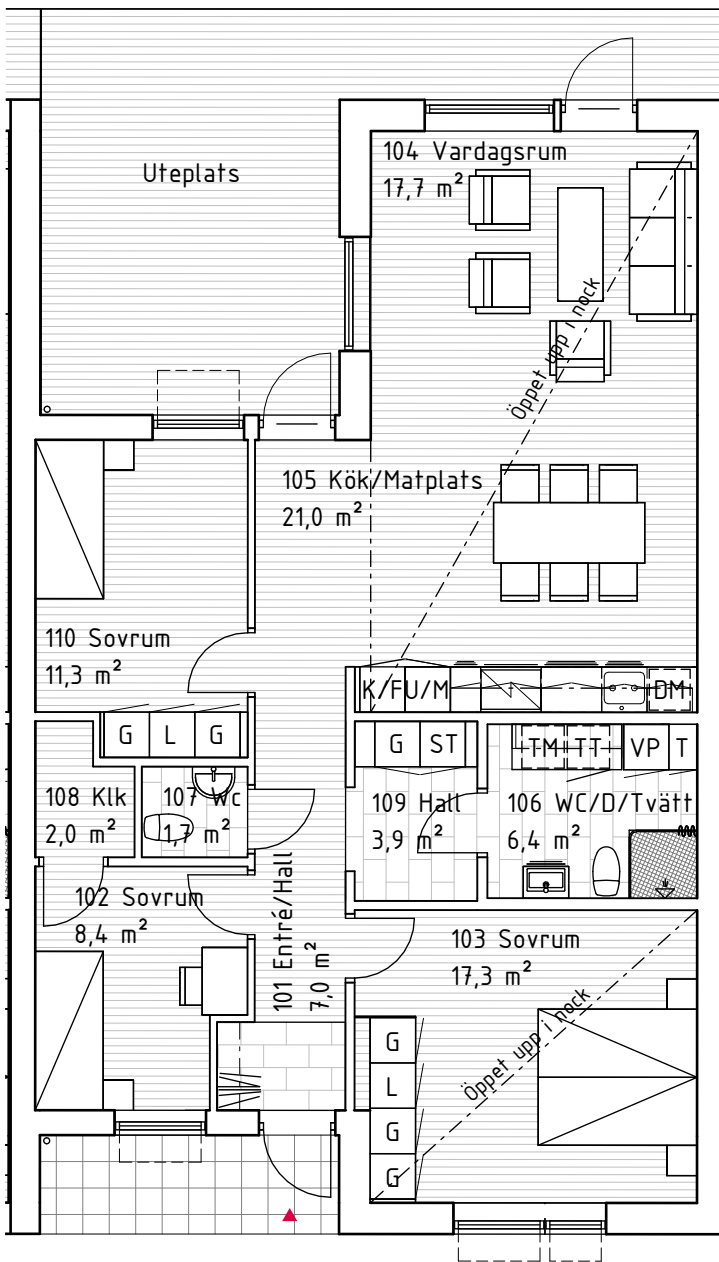

Hus 1

En plan, 4 RoK, 100 m²
Tomt ca 261 m²

Alt. planlösning

	Kyl/Frys		Överskåp
	Diskmaskin		Teknikskåp
	Induktionshäll		Garderob
	Högskap		Linneskåp
	Ugn i högskap		Städskap
	Värmepump		Tvättmaskin
	Mikro i högskap		Torktumlare

Skala 1:100

Skiftet 1, Borstahusen

Mindre avvikelser i planlösning kan förekomma.

Orienteringsfigur

FOJAB

dilum
FASTIGHETER