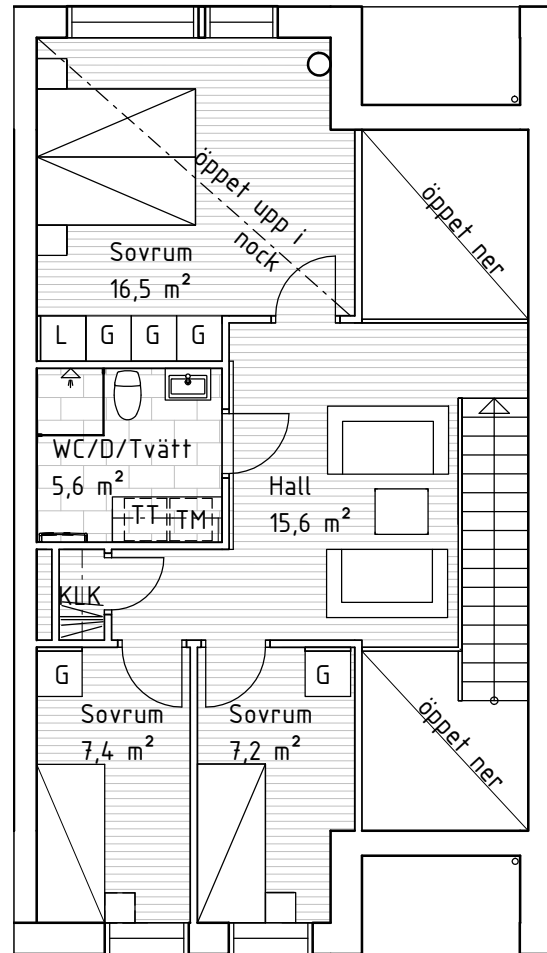

# Hus 9.

Två plan, 4-5 RoK, 129 m<sup>2</sup>  
Tomt 183 m<sup>2</sup>

Plan 1

Plan 2

K	Kylskåp	M	Mikro i högskåp
F	Frys-skåp	- -	Överskåp
DM	Diskmaskin	ST	Städs-kåp
⚡	Induktionshäll	G	Garderob
H	Högskåp	L	Linneskåp
U	Ugn i högskåp	TM	Tvättmaskin
KM	Kaffemaskin i högskåp	TT	Torktumlare

0 1 2 3 4 5 m

Skala 1:100

Mindre avvikelser i planlösning kan förekomma.

Orienteringsfigur