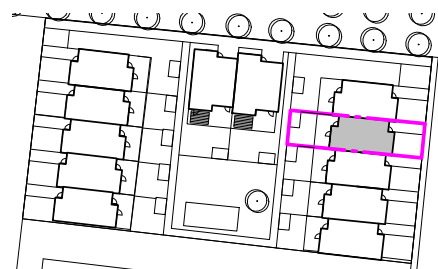

# Hus 9.

Två plan, 4-5 RoK, 129 m<sup>2</sup>  
Tomt 183 m<sup>2</sup>

Plan 1

Plan 2

K	Kylskåp	M	Mikro i högskåp
F	Frys-skåp	- -	Överskåp
DM	Diskmaskin	ST	Städs-kåp
⚡	Induktionshäll	G	Garderob
H	Högskåp	L	Linneskåp
U	Ugn i högskåp	TM	Tvättmaskin
KM	Kaffemaskin i högskåp	TT	Torktumlare

0 1 2 3 4 5 m

Skala 1:100

Mindre avvikelser i planlösning kan förekomma.

Orienteringsfigur