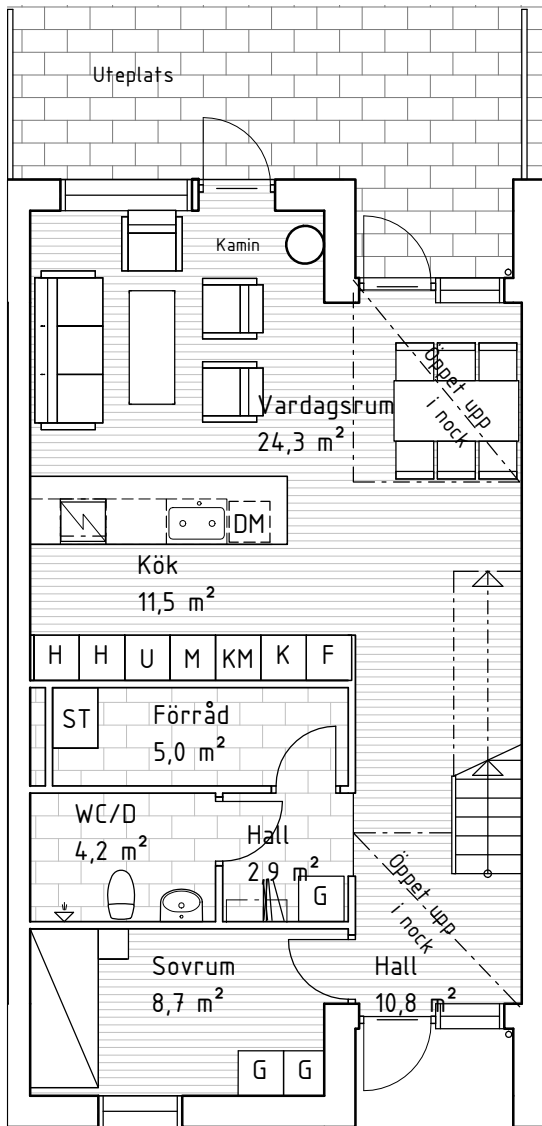

# Hus 9.

Två plan, 4-5 RoK, 129 m<sup>2</sup>  
Tomt 183 m<sup>2</sup>

Plan 1

Plan 2

K	Kylskåp	M	Mikro i högskåp
F	Frys-skåp	- -	Överskåp
DM	Diskmaskin	ST	Städs-kåp
⚡	Induktionshäll	G	Garderob
H	Högskåp	L	Linneskåp
U	Ugn i högskåp	TM	Tvättmaskin
KM	Kaffemaskin i högskåp	TT	Torktumlare

0 1 2 3 4 5 m

Skala 1:100

Mindre avvikelser i planlösning kan förekomma.

Orienteringsfigur