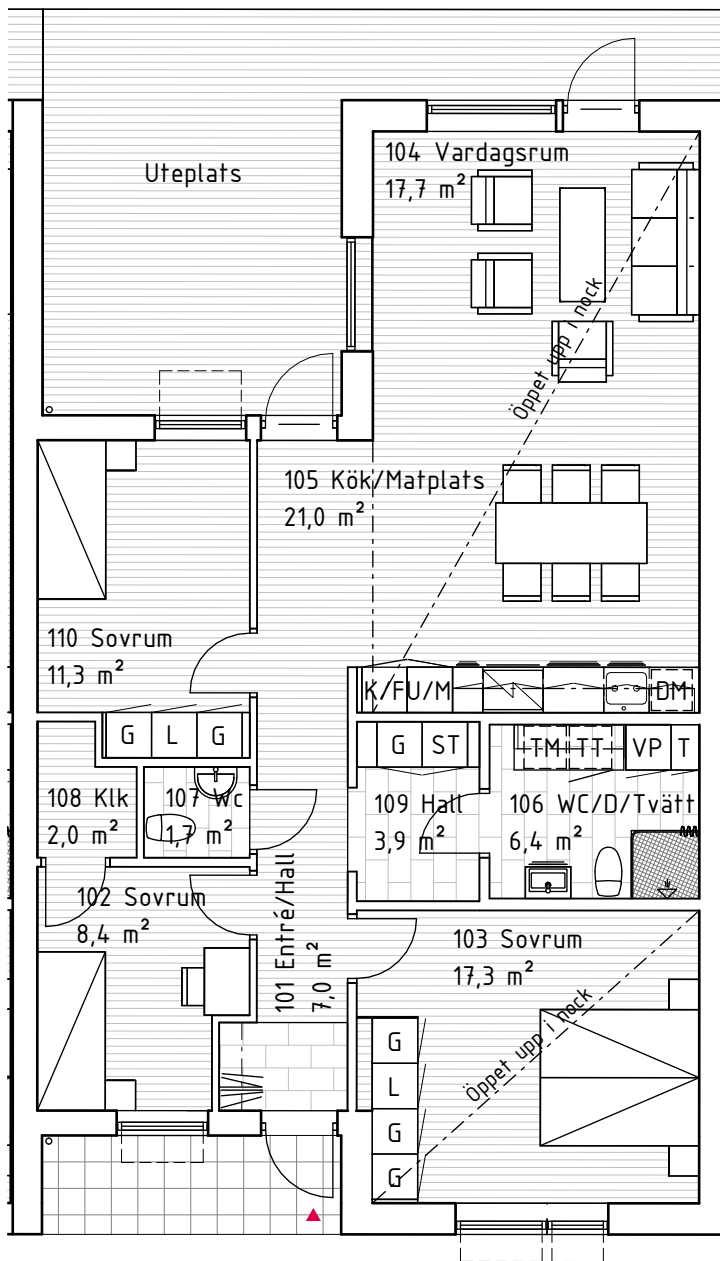

# Hus 3

En plan, 4 RoK, 100 m<sup>2</sup>  
Tomt ca 253 m<sup>2</sup>

Alt. planlösning

	Kyl/Frys		Överskåp
	Diskmaskin		Teknikskåp
	Induktionshäll		Garderob
	Högskap		Linneskåp
	Ugn i högskap		Städsåp
	Värmepump		Tvättmaskin
	Mikro i högskap		Torktumlare

Skala 1:100

Skiftet 1, Borstahusen

Mindre avvikelser i planlösning kan förekomma.

Orienteringsfigur

FOJAB

**dilum**  
FASTIGHETER