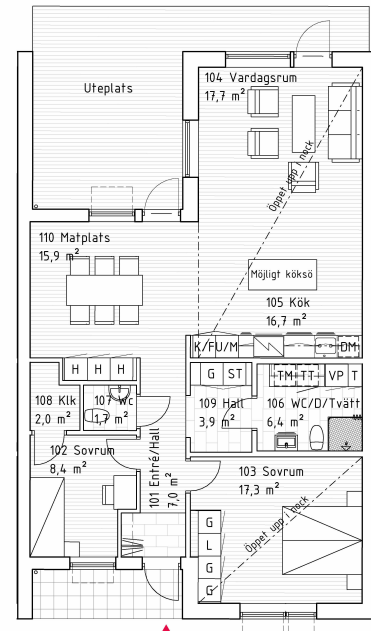

# Hus 3

En plan, 4 RoK, 100 m<sup>2</sup>  
Tomt ca 253 m<sup>2</sup>

Alt. planlösning

	Kyl/Frys		Överskåp
	Diskmaskin		Teknikskåp
	Induktionshäll		Garderob
	Högskap		Linneskåp
	Ugn i högskap		Städsåp
	Värmepump		Tvättmaskin
	Mikro i högskap		Torktumlare

Skala 1:100

Skiftet 1, Borstahusen

Mindre avvikelser i planlösning kan förekomma.

Orienteringsfigur

FOJAB

**dilum**  
FASTIGHETER