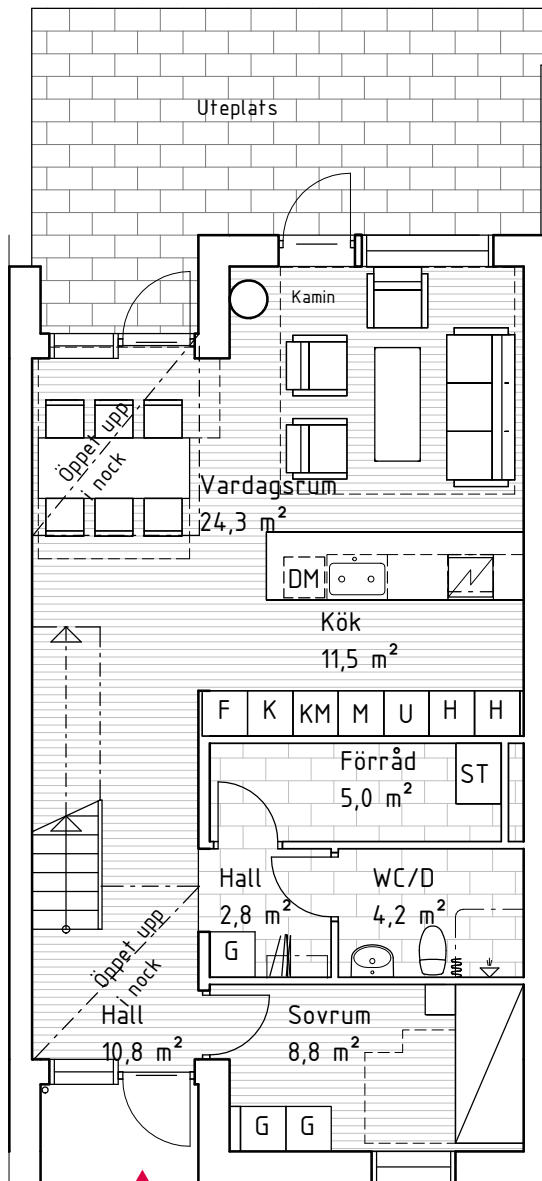

Hus 2.

Två plan, 4-5 RoK, 129 m²

Tomt 189 m²

Plan 1

Plan 2

K	Kylskåp	M	Mikro i högskåp
F	Frysskåp	..	Överskåp
DM	Diskmaskin	ST	Städskåp
⚡	Induktionshäll	G	Garderob
H	Högskåp	L	Linneskåp
U	Ugn i högskåp	TM	Tvättmaskin
KM	Kaffemaskin i högskåp	TT	Torktumlare

Mindre avvikelser i planlösning kan förekomma.

Orienteringsfigur