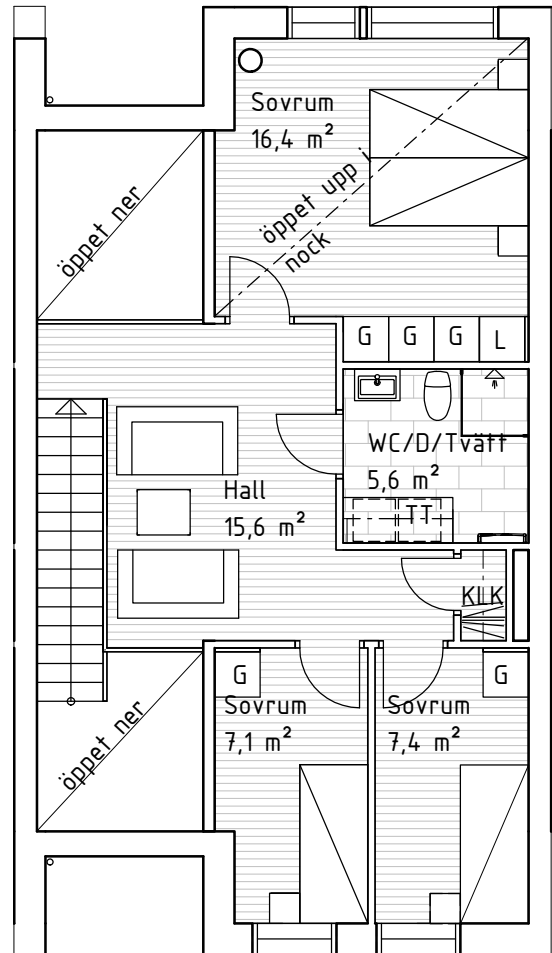

Hus 2.

Två plan, 4-5 RoK, 129 m²

Tomt 189 m²

Plan 1

Plan 2

K	Kylskåp	M	Mikro i högskåp
F	Frysskåp	..	Överskåp
DM	Diskmaskin	ST	Städskåp
⚡	Induktionshäll	G	Garderob
H	Högskåp	L	Linneskåp
U	Ugn i högskåp	TM	Tvättmaskin
KM	Kaffemaskin i högskåp	TT	Torktumlare

Mindre avvikelser i planlösning kan förekomma.

Orienteringsfigur