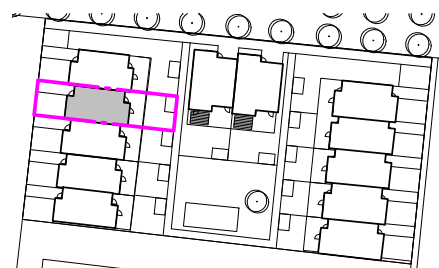

Hus 2.

Två plan, 4-5 RoK, 129 m²

Tomt 189 m²

Plan 1

Plan 2

K	Kylskåp	M	Mikro i högskåp
F	Frysskåp	..	Överskåp
DM	Diskmaskin	ST	Städskåp
⚡	Induktionshäll	G	Garderob
H	Högskåp	L	Linneskåp
U	Ugn i högskåp	TM	Tvättmaskin
KM	Kaffemaskin i högskåp	TT	Torktumlare

Mindre avvikelser i planlösning kan förekomma.

Orienteringsfigur